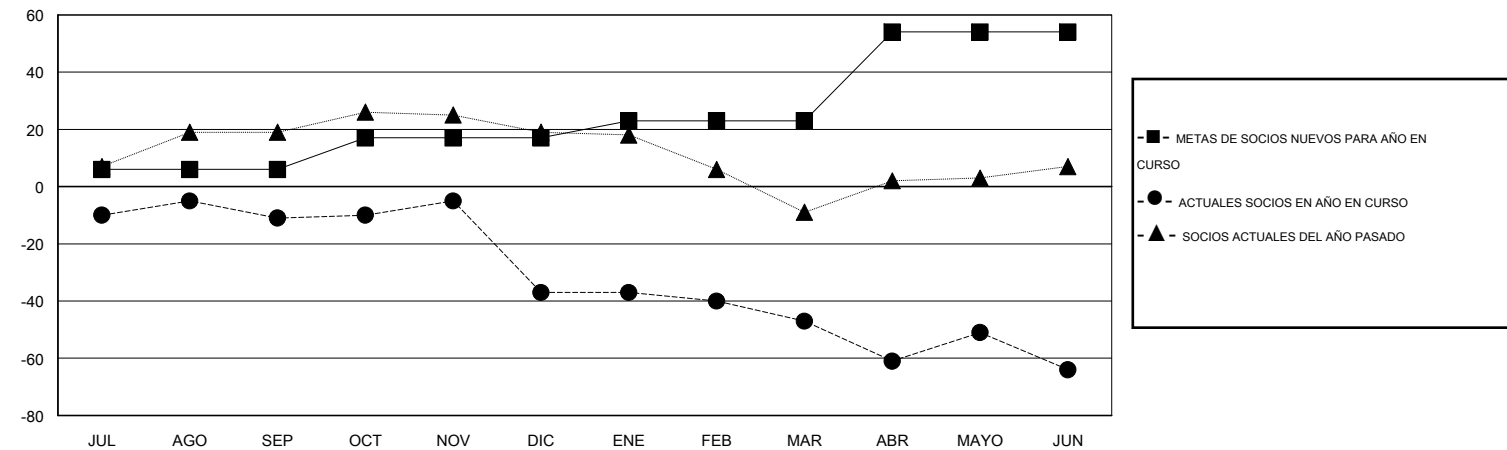

MONTHLY MEMBERSHIP PROGRESS REPORT

District T 3

Results as of: 6/30/2015

GMT: Pedro Marrello

UBICACIÓN CHILE

GMT DE AE 3

Clubes					socios				
RESULTADOS DE 2014-2015					RESULTADOS DE 2014-2015				
TRIMESTRE	META DE CLUBES NUEVOS	NUEVOS CLUBES	CLUBES DADOS DE BAJA	GANANCIA/PÉRDIDA NETA	TRIMESTRE	META DE SOCIOS NUEVOS	SOCIOS FUNDADORES Y SOCIOS AÑADIDOS	SOCIOS DADOS DE BAJA	GANANCIA/PÉRDIDA NETA
JUL/AGO/SEP	0	0	0	0	JUL/AGO/SEP	6	17	28	-11
OCT/NOV/DIC	0	0	1	-1	OCT/NOV/DIC	11	17	43	-26
ENE/FEB/MAR	0	0	0	0	ENE/FEB/MAR	6	2	12	-10
ABR/MAYO/JUN	1	0	0	0	ABR/MAYO/JUN	31	18	35	-17

METAS Y CIFRA ACUMULATIVA DE CLUBES NUEVOS

METAS Y CIFRA ACUMULATIVA DE SOCIOS

CLUBES DADOS DE BAJA: 1	20 CLUBS OF 42 AÑADIERON 1 O MÁS SOCIOS NUEVOS	<u>DISTRIBUCIÓN POR SEXO</u>
		MASCULINO 480 (75.95%)
		FEMENINO 152 (24.05%)
<u>SOCIOS DADOS DE BAJA</u>	CLIC AQUÍ PARA DATOS DE SALUD DE CLUB	SOCIOS EN UNIDAD FAMILIAR 147
FALLECIDOS 11		CABEZA DE FAMILIA 71
CLUB CANCELADO 7		NO ES CABEZA DE FAMILIA 76
OTRO 100		
TOTAL 118		